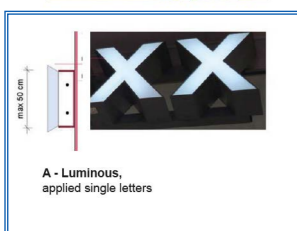

Gyros Heroes Skiltning

LYSSKILT PÅ BAGVÆG

SKILTNING

A - Luminous, applied single letters

Statement i udskårne bogstaver samt lysskilt monteret på bagvæg efter anvisning fra Rosengårdcentret „0935 Tenant manuel Food Avenue.pdf” side 9 og 10 med udskårne bogstaver Mål ca 1200x700 mm

GUIDELINES