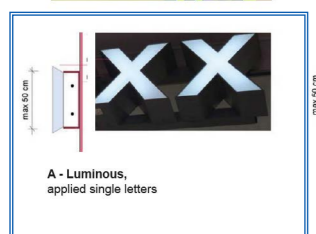

Statement i udskårne bogstaver samt lysskilt monteret efter anvisning fra Rosengårdcentret med udskårne bogstaver „0935 Tenant manuel Food Avenue.pdf ”side 9 og 10

Mål max højde 500 mm

GUIDELINES

Markering i magenta er kun til tryk

Markering i magenta er kun til tryk

Gyros Heroes Skiltning

SKÆRME OVER DISK

SKILTNING

Skærme to stk monteret over disk i målene
1238 mm x 708 mm Der tilføjes en egetræs-
ramme til skærmene

Gyros Heroes Skiltning