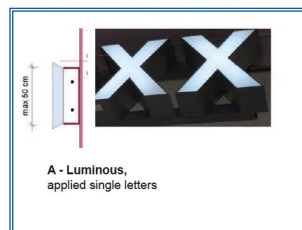

LYSSKILT I GADEN

SKILTNING

A - Luminous, applied single letters

Statement i udskårne bogstaver samt lysskilt monteret efter anvisning fra Rosengårdcentret med udskårne bogstaver „0935 Tenant manuel Food Avenue.pdf ”side 9 og 10

Mål max højde 500 mm

GUIDELINES

Markering i magenta er kun til tryk

GYROS HEROES